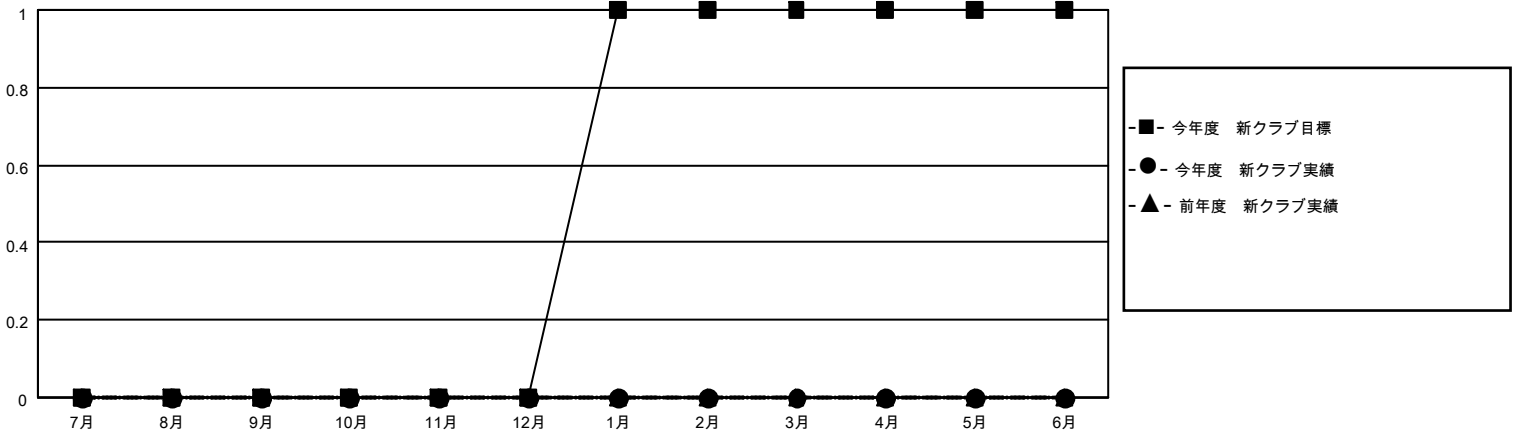

MONTHLY MEMBERSHIP PROGRESS REPORT

地域 JAPAN

District 335 D

Results as of: 6/30/2022

クラブ			
結果：2021-2022			
四半期	新クラブ目標	新クラブ	解散クラブ
7月/8月/9月	0	0	1
10月/11月/12月	0	0	0
1月/2月/3月	1	0	0
4月/5月/6月	0	0	0

名			
結果：2021-2022			
四半期	会員純増目標	会員増強実績	退会者(転籍を含む)実際
7月/8月/9月	10	40	13
10月/11月/12月	20	12	34
1月/2月/3月	40	21	19
4月/5月/6月	30	21	97

新クラブ目標及び実績累計

会員目標及び実績累計

解散クラブ: 1	38 CLUBS OF 58 一名以上の新会 員を登録	男女別	
退会者		男性	1,348 (80.67%)
物故会員	22	女性	323 (19.33%)
クラブ解散	0	NON BINARY	0 (0.00%)
その他	141	PREFER NOT TO ANSWER	0 (0.00%)
合計	163	世帯主/家族会員合計	394
	会員累計データを見るには、ここをクリック	国際会費半額の家族会員	214