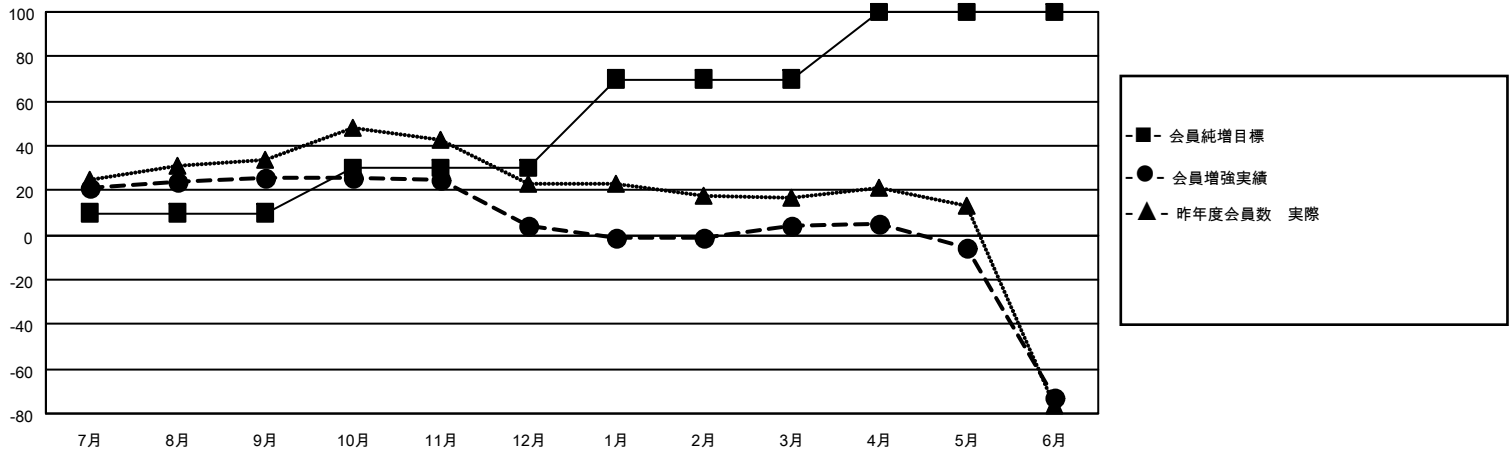

MONTHLY MEMBERSHIP PROGRESS REPORT

地域 JAPAN

District 335 D

Results as of: 6/30/2022

クラブ			
結果：2021-2022			
四半期	新クラブ目標	新クラブ	解散クラブ
7月/8月/9月	0	0	1
10月/11月/12月	0	0	0
1月/2月/3月	1	0	0
4月/5月/6月	0	0	0

名			
結果：2021-2022			
四半期	会員純増目標	会員増強実績	退会者(転籍を含む)実際
7月/8月/9月	10	40	13
10月/11月/12月	20	12	34
1月/2月/3月	40	21	19
4月/5月/6月	30	21	97

新クラブ目標及び実績累計

会員目標及び実績累計

解散クラブ: 1	38 CLUBS OF 58 一名以上の新会 員を登録	男女別	
退会者		男性	1,348 (80.67%)
物故会員	22	女性	323 (19.33%)
クラブ解散	0	NON BINARY	0 (0.00%)
その他	141	PREFER NOT TO ANSWER	0 (0.00%)
合計	163	世帯主/家族会員合計	394
	会員累計データを見るには、ここをクリック	国際会費半額の家族会員	214